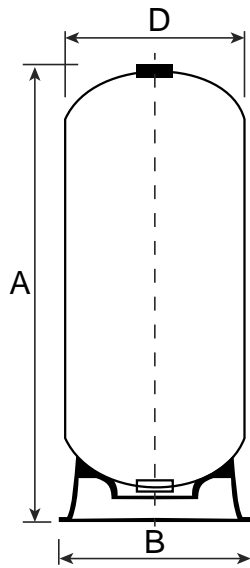

18"-36"
2.5" 8-NPSM
Round base