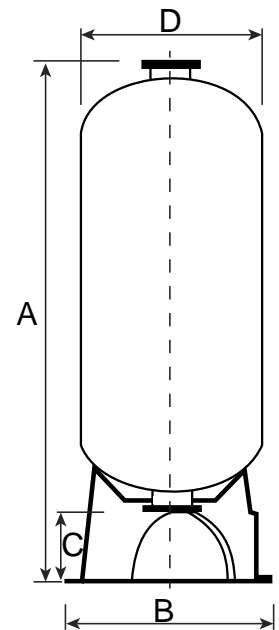

30"-80"
6" - FLG
Tripod base