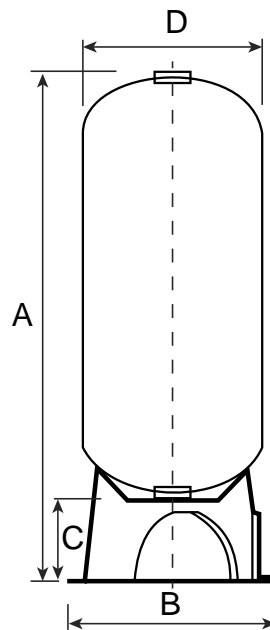

14"-40"
4"-8UN
Tripod base